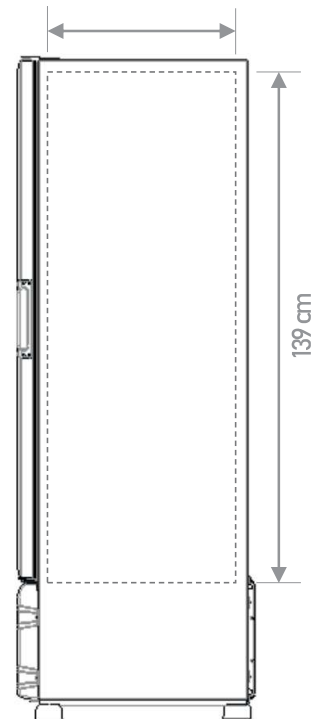

✓ Parrillas ajustables

Incluye 4 parrillas de posiciones y ofrece 5 niveles de exhibición.

Certificaciones

Especificaciones técnicas

Capacidad útil:	17.31 ft ³
Capacidad en litros:	490.2 L
Cantidad de parrillas:	4 acero pre- pintado blanco
Tipo de refrigerante:	R-290
Rango de temperatura óptimo:	<i>Multifunción 5</i> Lácteo (2° C a 6° C / 35.6° F a 42.8° F) Refresco (0° C a 7° C / 32° F a 44.6° F) Pasteles (3° C a 10° C / 37.4° F a 50° F) Cárnico (-2° C a 5° C / 28.4° F a 41° F) Cerveza (-3° C a 3° C / 26.6° F a 37.4° F)

VISTA SUPERIOR

64 cm

72 cm

189 cm

VISTA FRONTAL

139 cm

VISTA LATERAL