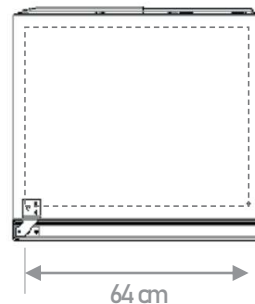

✓ Parrillas ajustables

Incluye 4 parrillas de posiciones y ofrece 5 niveles de exhibición.

Certificaciones

Especificaciones técnicas

Capacidad útil:	17.31 ft ³
Capacidad en litros:	490.2 L
Cantidad de parrillas:	4 acero pre- pintado blanco
Tipo de refrigerante:	R-290
Rango de temperatura óptimo:	<i>Multifunción 5</i> Lácteo (2° C a 6° C / 35.6° F a 42.8° F) Refresco (0° C a 7° C / 32° F a 44.6° F) Pasteles (3° C a 10° C / 37.4° F a 50° F) Cárnico (-2° C a 5° C / 28.4° F a 41° F) Cerveza (-3° C a 3° C / 26.6° F a 37.4° F)

VISTA SUPERIOR

64 cm

72 cm

189 cm

VISTA FRONTAL

139 cm

VISTA LATERAL