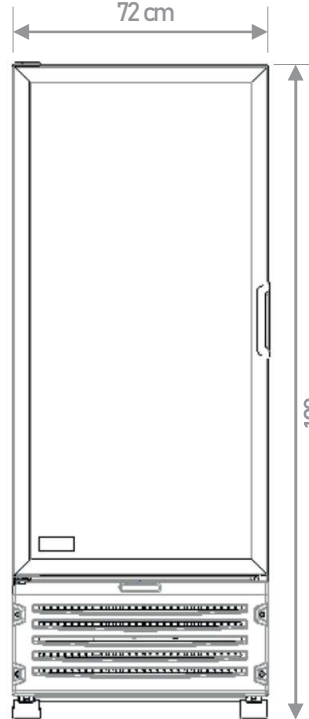

✓ Parrillas ajustables

Incluye 4 parrillas de posiciones y ofrece 5 niveles de exhibición.

Certificaciones

Especificaciones técnicas

Capacidad útil:	17.31 ft ³
Capacidad en litros:	490.2 L
Cantidad de parrillas:	4 acero pre- pintado blanco
Tipo de refrigerante:	R-290
Rango de temperatura óptimo:	<i>Multifunción 5</i> Lácteo (2° C a 6° C / 35.6° F a 42.8° F) Refresco (0° C a 7° C / 32° F a 44.6° F) Pasteles (3° C a 10° C / 37.4° F a 50° F) Cárnico (-2° C a 5° C / 28.4° F a 41° F) Cerveza (-3° C a 3° C / 26.6° F a 37.4° F)

Control de temperatura:	Electrónico
Voltaje nominal:	115 v
Tipo de clavija:	B
Corriente nominal:	5.1 A
Frecuencia:	60 Hz
Tipo de iluminación:	LED
Compresor:	1/3 + HP
Evaporador:	Aire forzado

- A. Control de temperatura electrónico
- B. Acabado exterior de lámina en color blanco
- C. Parrilla plástica con diseño Torrey

VISTA SUPERIOR

64 cm

72 cm

189 cm

VISTA FRONTAL

139 cm

VISTA LATERAL